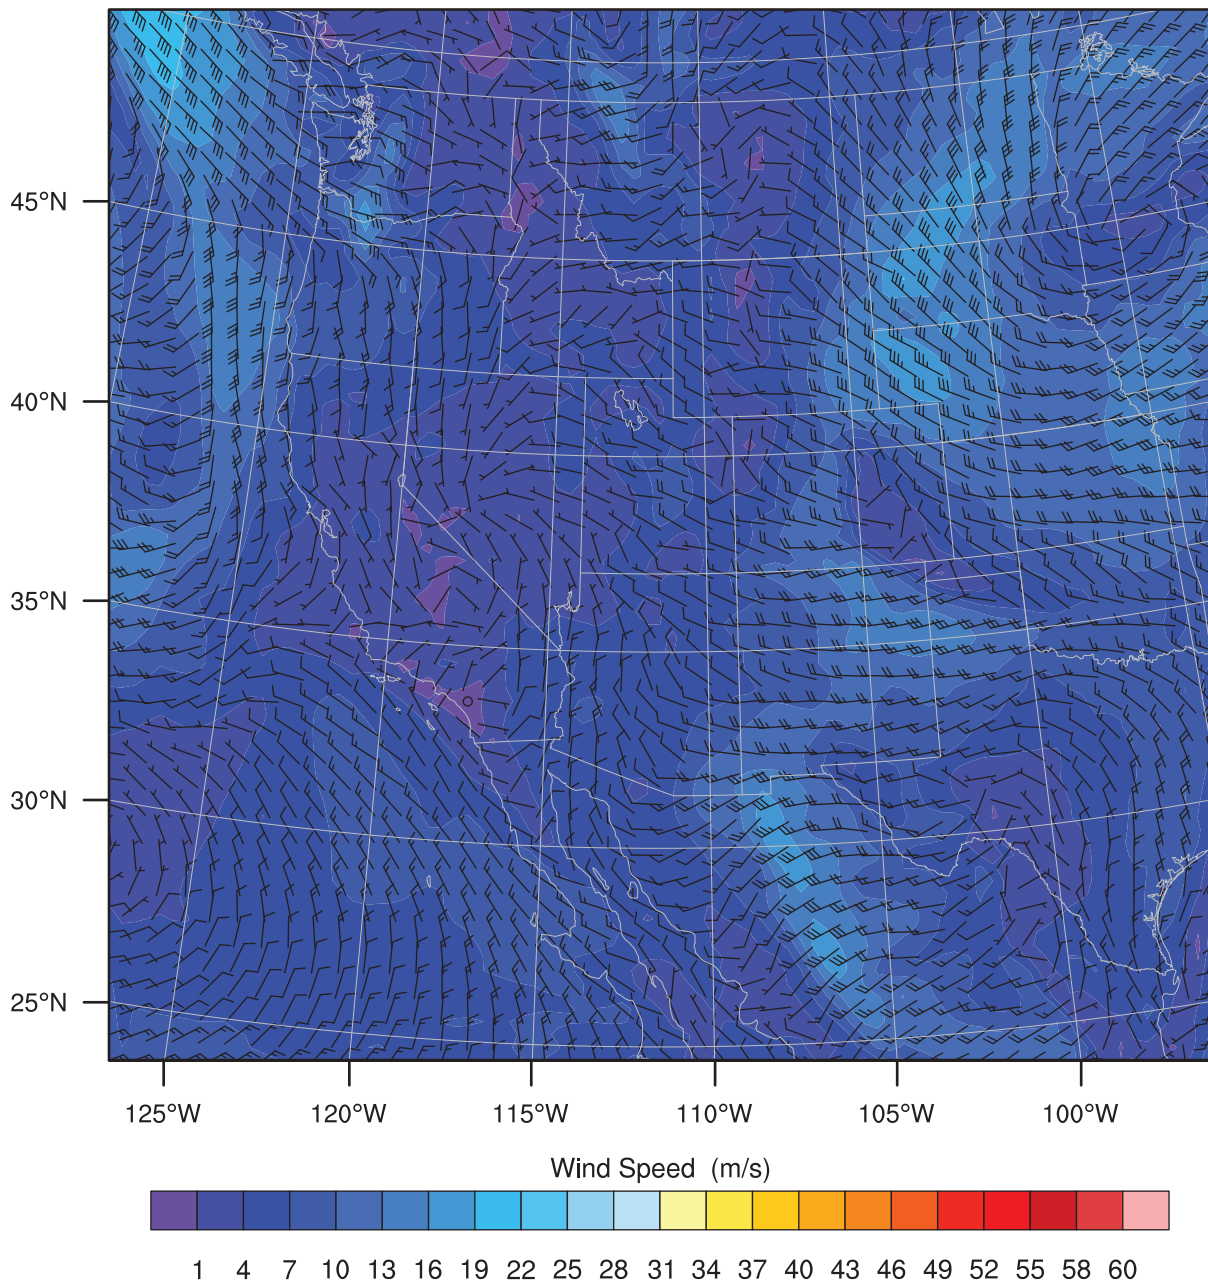

REAL-TIME WRF

Init: 2010-12-31_00:00:00

Valid: 2011-01-01_00:00:00

Wind Speed (m/s) at Eta Level 6
Wind (kts) at Eta Level 6

OUTPUT FROM WRF V3.6 MODEL

WE = 88 ; SN = 84 ; Levels = 38 ; Dis = 36km ; Phys Opt = 10 ; PBL Opt = 7 ; Cu Opt = 1